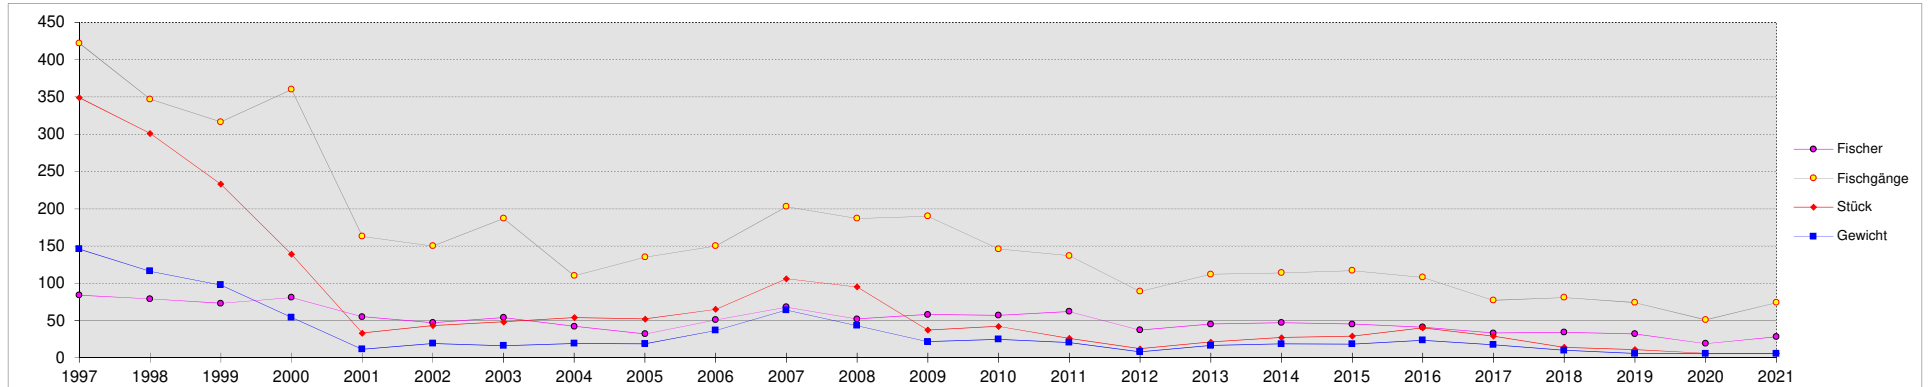

Übersicht Fischer / Fischgänge / Stück / Gewicht

Gewässer 56 C

	1997	1998	1999	2000	2001	2002	2003	2004	2005	2006	2007	2008	2009	2010	2011	2012	2013	2014	2015	2016	2017	2018	2019	2020	2021
Fischer	84	79	73	81	55	47	54	42	32	51	68	52	58	57	62	37	45	47	45	41	33	34	32	19	28
Fischgänge	422	347	317	360	163	150	187	110	135	150	203	187	190	146	137	89	112	114	117	108	77	81	74	51	74
Stück	349	301	233	139	33	43	48	54	52	65	106	95	37	42	26	12	21	27	29	40	29	14	11	6	6
Gewicht	145,79	116,04	97,54	54,08	11,30	18,98	15,95	18,95	18,73	36,75	63,95	43,18	21,43	24,80	20,25	7,95	16,23	18,40	18,15	23,35	17,40	9,90	5,55	5,40	5,55

Gewässer 276

	1997	1998	1999	2000	2001	2002	2003	2004	2005	2006	2007	2008	2009	2010	2011	2012	2013	2014	2015	2016	2017	2018	2019	2020	2021
Fischer	100	74	76	82	81	64	75	66	51	68	53	57	61	65	55	55	61	55	69	56	63	46	44	55	53
Fischgänge	529	507	453	541	420	504	536	385	476	319	172	261	257	275	281	193	197	218	276	199	193	180	154	245	249
Stück	172	181	104	132	73	75	143	89	84	43	34	130	167	188	92	53	60	38	27	44	31	56	18	153	51
Gewicht	280,52	367,65	182,13	260,77	78,45	113,85	247,75	177,80	218,65	66,45	22,25	97,89	72,94	101,58	70,83	29,76	26,39	31,37	44,31	28,41	17,56	14,19	17,44	81,30	29,75

Gewässer 277

	1997	1998	1999	2000	2001	2002	2003	2004	2005	2006	2007	2008	2009	2010	2011	2012	2013	2014	2015	2016	2017	2018	2019	2020	2021
Fischer	226	154	161	158	170	157	149	128	129	140	134	127	131	148	148	145	131	143	151	134	120	116	117	117	118
Fischgänge	1600	1530	1798	1814	1635	1600	1487	1303	1551	1474	1519	1497	1570	1543	1726	1318	1163	1136	1430	1297	1068	1028	1013	978	999
Stück	490	532	477	529	257	235	402	272	309	235	315	221	196	254	159	168	125	105	181	120	175	102	135	105	85
Gewicht	828,75	785,58	812,28	828,18	462,83	492,66	725,72	443,62	642,40	588,90	464,73	410,27	304,95	383,96	297,02	292,78	250,70	149,41	219,64	97,34	179,15	163,39	129,41	207,80	148,80