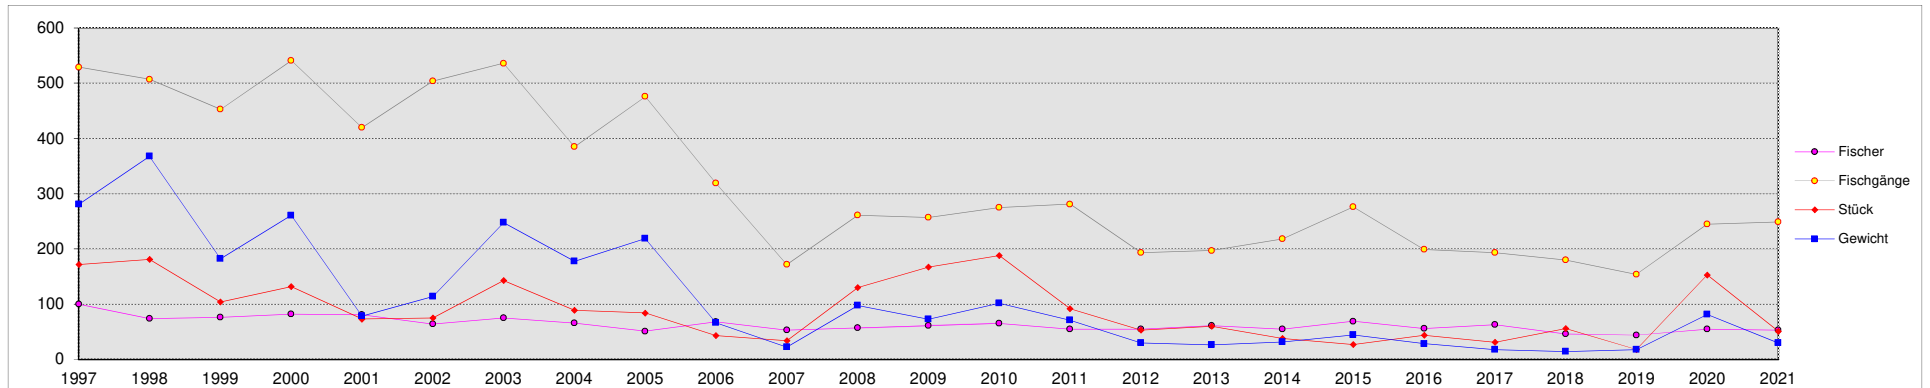

Übersicht Fischer / Fischgänge / Stück / Gewicht

Gewässer 56 C

	1997	1998	1999	2000	2001	2002	2003	2004	2005	2006	2007	2008	2009	2010	2011	2012	2013	2014	2015	2016	2017	2018	2019	2020	2021
Fischer	84	79	73	81	55	47	54	42	32	51	68	52	58	57	62	37	45	47	45	41	33	34	32	19	28
Fischgänge	422	347	317	360	163	150	187	110	135	150	203	187	190	146	137	89	112	114	117	108	77	81	74	51	74
Stück	349	301	233	139	33	43	48	54	52	65	106	95	37	42	26	12	21	27	29	40	29	14	11	6	6
Gewicht	145,79	116,04	97,54	54,08	11,30	18,98	15,95	18,95	18,73	36,75	63,95	43,18	21,43	24,80	20,25	7,95	16,23	18,40	18,15	23,35	17,40	9,90	5,55	5,40	5,55

Gewässer 276

	1997	1998	1999	2000	2001	2002	2003	2004	2005	2006	2007	2008	2009	2010	2011	2012	2013	2014	2015	2016	2017	2018	2019	2020	2021
Fischer	100	74	76	82	81	64	75	66	51	68	53	57	61	65	55	55	61	55	69	56	63	46	44	55	53
Fischgänge	529	507	453	541	420	504	536	385	476	319	172	261	257	275	281	193	197	218	276	199	193	180	154	245	249
Stück	172	181	104	132	73	75	143	89	84	43	34	130	167	188	92	53	60	38	27	44	31	56	18	153	51
Gewicht	280,52	367,65	182,13	260,77	78,45	113,85	247,75	177,80	218,65	66,45	22,25	97,89	72,94	101,58	70,83	29,76	26,39	31,37	44,31	28,41	17,56	14,19	17,44	81,30	29,75

Gewässer 277

	1997	1998	1999	2000	2001	2002	2003	2004	2005	2006	2007	2008	2009	2010	2011	2012	2013	2014	2015	2016	2017	2018	2019	2020	2021
Fischer	226	154	161	158	170	157	149	128	129	140	134	127	131	148	148	145	131	143	151	134	120	116	117	117	118
Fischgänge	1600	1530	1798	1814	1635	1600	1487	1303	1551	1474	1519	1497	1570	1543	1726	1318	1163	1136	1430	1297	1068	1028	1013	978	999
Stück	490	532	477	529	257	235	402	272	309	235	315	221	196	254	159	168	125	105	181	120	175	102	135	105	85
Gewicht	828,75	785,58	812,28	828,18	462,83	492,66	725,72	443,62	642,40	588,90	464,73	410,27	304,95	383,96	297,02	292,78	250,70	149,41	219,64	97,34	179,15	163,39	129,41	207,80	148,80