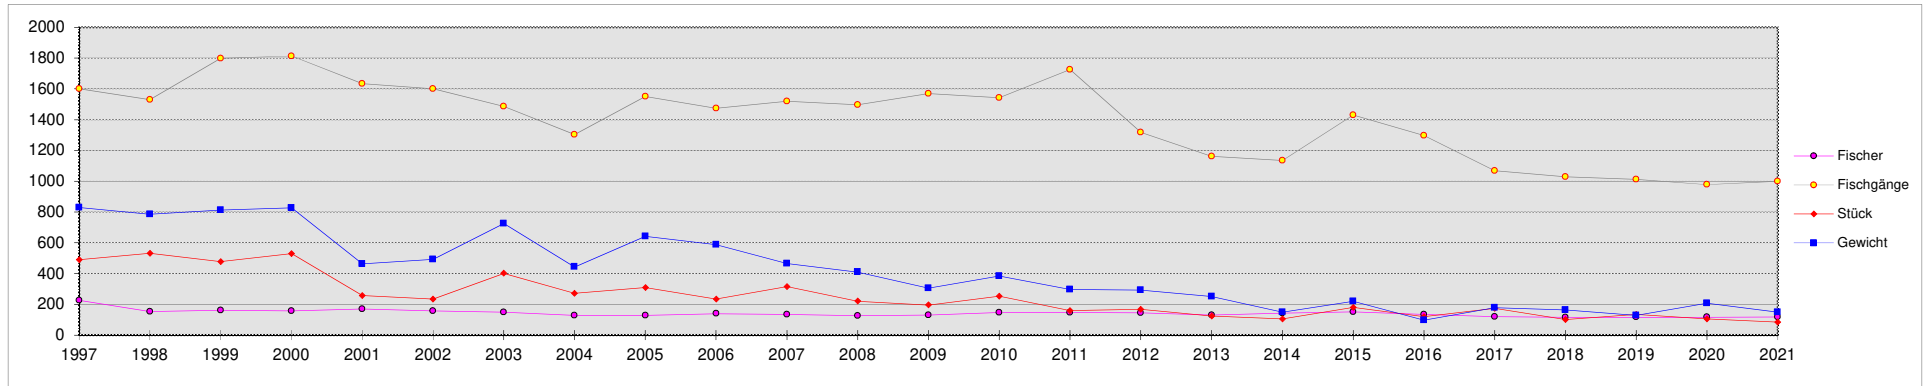

Übersicht Fischer / Fischgänge / Stück / Gewicht

Gewässer 56 C

	1997	1998	1999	2000	2001	2002	2003	2004	2005	2006	2007	2008	2009	2010	2011	2012	2013	2014	2015	2016	2017	2018	2019	2020	2021
Fischer	84	79	73	81	55	47	54	42	32	51	68	52	58	57	62	37	45	47	45	41	33	34	32	19	28
Fischgänge	422	347	317	360	163	150	187	110	135	150	203	187	190	146	137	89	112	114	117	108	77	81	74	51	74
Stück	349	301	233	139	33	43	48	54	52	65	106	95	37	42	26	12	21	27	29	40	29	14	11	6	6
Gewicht	145,79	116,04	97,54	54,08	11,30	18,98	15,95	18,95	18,73	36,75	63,95	43,18	21,43	24,80	20,25	7,95	16,23	18,40	18,15	23,35	17,40	9,90	5,55	5,40	5,55

Gewässer 276

	1997	1998	1999	2000	2001	2002	2003	2004	2005	2006	2007	2008	2009	2010	2011	2012	2013	2014	2015	2016	2017	2018	2019	2020	2021
Fischer	100	74	76	82	81	64	75	66	51	68	53	57	61	65	55	55	61	55	69	56	63	46	44	55	53
Fischgänge	529	507	453	541	420	504	536	385	476	319	172	261	257	275	281	193	197	218	276	199	193	180	154	245	249
Stück	172	181	104	132	73	75	143	89	84	43	34	130	167	188	92	53	60	38	27	44	31	56	18	153	51
Gewicht	280,52	367,65	182,13	260,77	78,45	113,85	247,75	177,80	218,65	66,45	22,25	97,89	72,94	101,58	70,83	29,76	26,39	31,37	44,31	28,41	17,56	14,19	17,44	81,30	29,75

Gewässer 277

	1997	1998	1999	2000	2001	2002	2003	2004	2005	2006	2007	2008	2009	2010	2011	2012	2013	2014	2015	2016	2017	2018	2019	2020	2021
Fischer	226	154	161	158	170	157	149	128	129	140	134	127	131	148	148	145	131	143	151	134	120	116	117	117	118
Fischgänge	1600	1530	1798	1814	1635	1600	1487	1303	1551	1474	1519	1497	1570	1543	1726	1318	1163	1136	1430	1297	1068	1028	1013	978	999
Stück	490	532	477	529	257	235	402	272	309	235	315	221	196	254	159	168	125	105	181	120	175	102	135	105	85
Gewicht	828,75	785,58	812,28	828,18	462,83	492,66	725,72	443,62	642,40	588,90	464,73	410,27	304,95	383,96	297,02	292,78	250,70	149,41	219,64	97,34	179,15	163,39	129,41	207,80	148,80