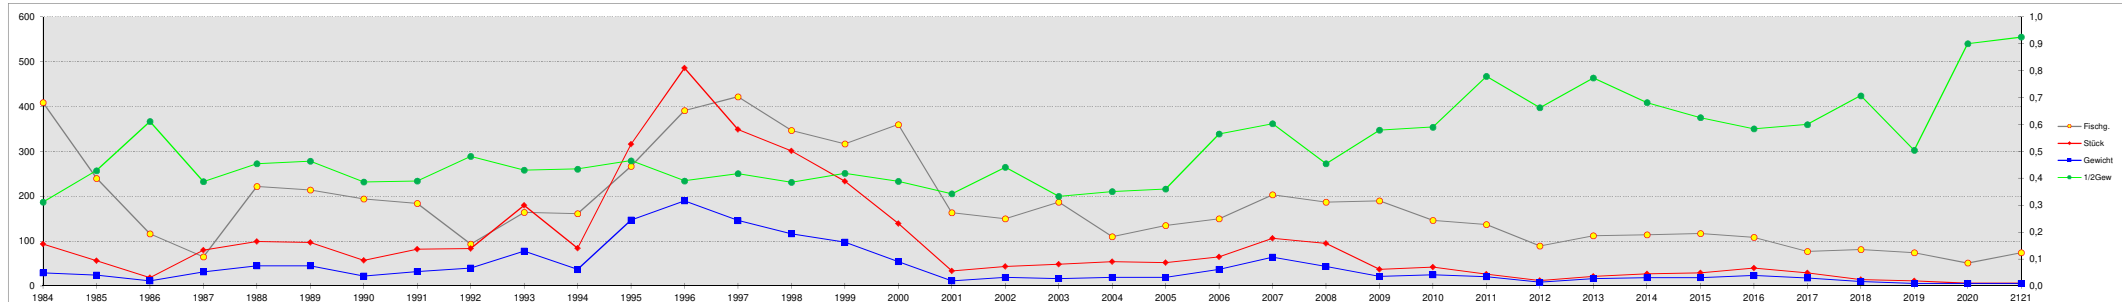

Gewässer 56C

	1984	1985	1986	1987	1988	1989	1990	1991	1992	1993	1994	1995	1996	1997	1998	1999	2000	2001	2002	2003	2004	2005	2006	2007	2008	2009	2010	2011	2012	2013	2014	2015	2016	2017	2018	2019	2020	2121	Ges.
Fischg.	409	240	116	65	222	214	194	184	93	164	161	267	391	422	347	317	360	163	150	187	110	135	150	203	187	190	146	137	89	112	114	117	108	77	81	74	51	74	6.820,5
Stück	93	56	18	80	99	97	57	82	83	180	84	316	486	349	301	233	139	33	43	48	54	52	65	106	95	37	42	26	12	21	27	29	40	29	14	11	6	6	3.549,0
Gewicht	29,0	24,0	11,0	31,0	45,0	45,0	22,0	32,0	40,0	77,5	36,5	147,1	189,8	145,8	116,0	97,5	54,1	11,3	19,0	16,0	19,0	18,7	36,8	64,0	43,2	21,4	24,8	20,3	8,0	16,2	18,4	18,2	23,4	17,4	9,9	5,6	5,4	5,6	1.565,5
1/2Gew	0,312	0,429	0,611	0,388	0,455	0,464	0,386	0,390	0,482	0,431	0,435	0,466	0,391	0,418	0,386	0,419	0,389	0,342	0,441	0,332	0,351	0,360	0,565	0,603	0,455	0,579	0,590	0,779	0,663	0,773	0,681	0,626	0,584	0,600	0,707	0,505	0,900	0,925	0,441

Gewässer 276

	1984	1985	1986	1987	1988	1989	1990	1991	1992	1993	1994	1995	1996	1997	1998	1999	2000	2001	2002	2003	2004	2005	2006	2007	2008	2009	2010	2011	2012	2013	2014	2015	2016	2017	2018	2019	2020	2121	Ges.
Fischg.	936	1205	634	498	542	488	490	549	458	794	610	706	563	529	507	453	541	420	504	536	385	476	319	172	261	257	275	281	193	197	218	276	199	193	180	154	245	249	16.493,0
Stück	714	699	587	661	605	516	439	509	770	443	294	213	202	172	181	104	132	73	75	143	89	84	43	34	130	167	188	92	53	60	38	27	44	31	56	18	153	51	8.890,0
Gewicht	398,0	516,0	290,0	397,0	360,0	293,0	249,0	305,0	385,0	463,0	345,1	320,8	299,4	280,5	367,7	182,1	260,8	78,5	113,9	247,8	177,8	218,7	66,5	22,3	97,9	72,9	101,6	70,8	29,8	26,4	31,4	44,3	28,4	17,6	14,2	17,4	81,3	29,8	7.301,3
1/2Gew	0,557	0,738	0,494	0,601	0,595	0,568	0,567	0,599	0,500	1,045	1,174	1,506	1,482	1,631	2,031	1,751	1,976	1,075	1,518	1,733	1,998	2,603	1,545	0,654	0,753	0,437	0,540	0,770	0,562	0,440	0,826	1,641	0,646	0,566	0,253	0,969	0,531	0,583	0,821