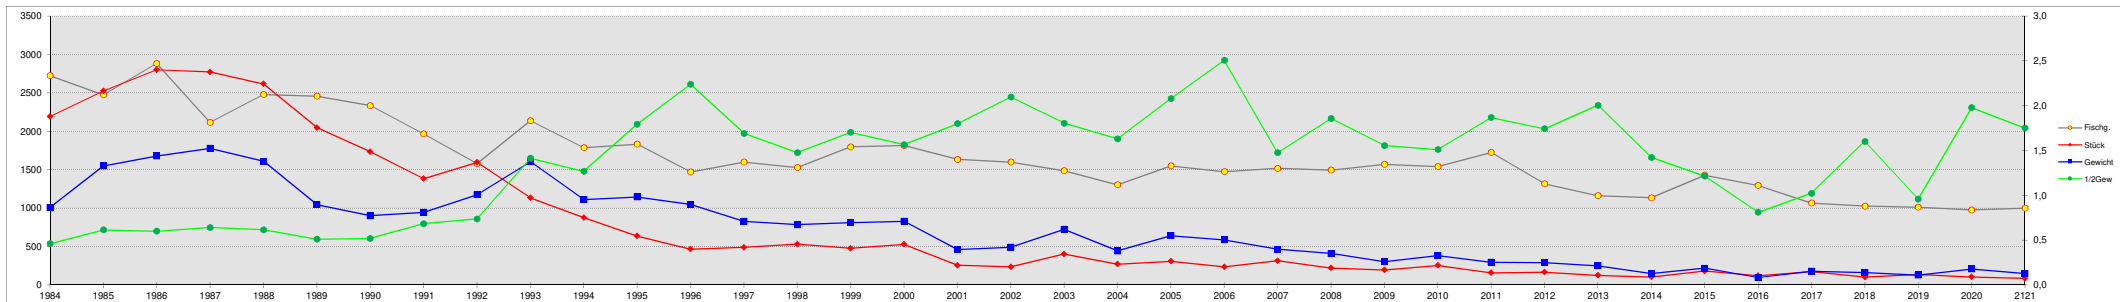

Gewässer 277

	1984	1985	1986	1987	1988	1989	1990	1991	1992	1993	1994	1995	1996	1997	1998	1999	2000	2001	2002	2003	2004	2005	2006	2007	2008	2009	2010	2011	2012	2013	2014	2015	2016	2017	2018	2019	2020	2021	Ges.
Fischg.	2724	2474	2883	2118	2480	2457	2335	1968	1578	2137	1787	1833	1471	1600	1530	1798	1814	1635	1600	1487	1303	1551	1474	1519	1497	1570	1543	1726	1318	1163	1136	1430	1297	1068	1028	1013	978	999	63.322,0
Stück	2193	2525	2800	2773	2616	2048	1736	1384	1595	1134	877	639	468	490	532	477	529	257	235	402	272	309	235	315	221	196	254	159	168	125	105	181	120	175	102	135	105	85	28.972,0
Gewicht	1009,0	1550,0	1680,0	1778,0	1611,0	1047,0	902,0	947,0	1176,0	1604,0	1112,9	1145,8	1047,9	828,8	785,6	812,3	828,2	462,8	492,7	725,7	443,6	642,4	588,9	464,7	410,3	305,0	384,0	297,0	292,8	250,7	149,4	219,6	97,3	179,2	163,39	129,41	207,80	148,80	26.920,9
1/2Gew	0,460	0,614	0,600	0,641	0,616	0,511	0,520	0,684	0,737	1,414	1,269	1,793	2,239	1,691	1,477	1,703	1,566	1,801	2,096	1,805	1,631	2,079	2,506	1,475	1,856	1,556	1,512	1,868	1,743	2,006	1,423	1,213	0,811	1,024	1,602	0,959	1,979	1,751	0,929