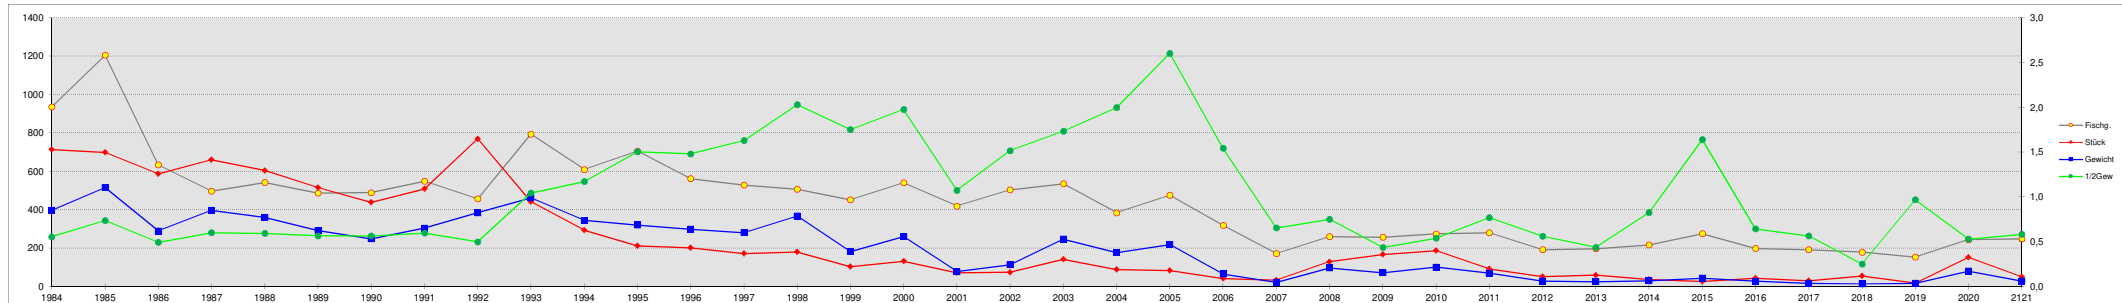

Gewässer 56C

	1984	1985	1986	1987	1988	1989	1990	1991	1992	1993	1994	1995	1996	1997	1998	1999	2000	2001	2002	2003	2004	2005	2006	2007	2008	2009	2010	2011	2012	2013	2014	2015	2016	2017	2018	2019	2020	2121	Ges.
Fischg.	409	240	116	65	222	214	194	184	93	164	161	267	391	422	347	317	360	163	150	187	110	135	150	203	187	190	146	137	89	112	114	117	108	77	81	74	51	74	6.820,5
Stück	93	56	18	80	99	97	57	82	83	180	84	316	486	349	301	233	139	33	43	48	54	52	65	106	95	37	42	26	12	21	27	29	40	29	14	11	6	6	3.549,0
Gewicht	29,0	24,0	11,0	31,0	45,0	45,0	22,0	32,0	40,0	77,5	36,5	147,1	189,8	145,8	116,0	97,5	54,1	11,3	19,0	16,0	19,0	18,7	36,8	64,0	43,2	21,4	24,8	20,3	8,0	16,2	18,4	18,2	23,4	17,4	9,9	5,6	5,4	5,6	1.565,5
1/2Gew	0,312	0,429	0,611	0,388	0,455	0,464	0,386	0,390	0,482	0,431	0,435	0,466	0,391	0,418	0,386	0,419	0,389	0,342	0,441	0,332	0,351	0,360	0,565	0,603	0,455	0,579	0,590	0,779	0,663	0,773	0,681	0,626	0,584	0,600	0,707	0,505	0,900	0,925	0,441

Gewässer 276

	1984	1985	1986	1987	1988	1989	1990	1991	1992	1993	1994	1995	1996	1997	1998	1999	2000	2001	2002	2003	2004	2005	2006	2007	2008	2009	2010	2011	2012	2013	2014	2015	2016	2017	2018	2019	2020	2121	Ges.
Fischg.	936	1205	634	498	542	488	490	549	458	794	610	706	563	529	507	453	541	420	504	536	385	476	319	172	261	257	275	281	193	197	218	276	199	193	180	154	245	249	16.493,0
Stück	714	699	587	661	605	516	439	509	770	443	294	213	202	172	181	104	132	73	75	143	89	84	43	34	130	167	188	92	53	60	38	27	44	31	56	18	153	51	8.890,0
Gewicht	398,0	516,0	290,0	397,0	360,0	293,0	249,0	305,0	385,0	463,0	345,1	320,8	299,4	280,5	367,7	182,1	260,8	78,5	113,9	247,8	177,8	218,7	66,5	22,3	97,9	72,9	101,6	70,8	29,8	26,4	31,4	44,3	28,4	17,6	14,2	17,4	81,3	29,8	7.301,3
1/2Gew	0,557	0,738	0,494	0,601	0,595	0,568	0,567	0,599	0,500	1,045	1,174	1,506	1,482	1,631	2,031	1,751	1,976	1,075	1,518	1,733	1,998	2,603	1,545	0,654	0,753	0,437	0,540	0,770	0,562	0,440	0,826	1,641	0,646	0,566	0,253	0,969	0,531	0,583	0,821